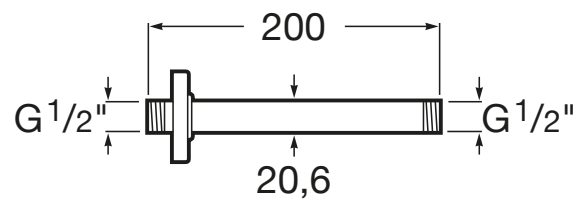

RAINDREAM

Bra pentru pălăria de du, montare în tavan, 20 cm

PRE (FĂRĂ TVA) (FĂRĂ TVA)

125,00 LEI

SCHIȚE TEHNICE

CARACTERISTICI

COMPATIBIL CU

Pălărie du rotundă, ø 300 mm
Pălărie du rotundă, ø 300 mm

5B3950..0

Pălărie du pătrată, 300x300 mm

5B4050..0

Raindream

Gamă premium de capuri de du metalice ultrasubiri, pentru instalarea pe tavan sau pe perete. Sistemul său Easyclean împiedică formarea depunerilor de piatră.